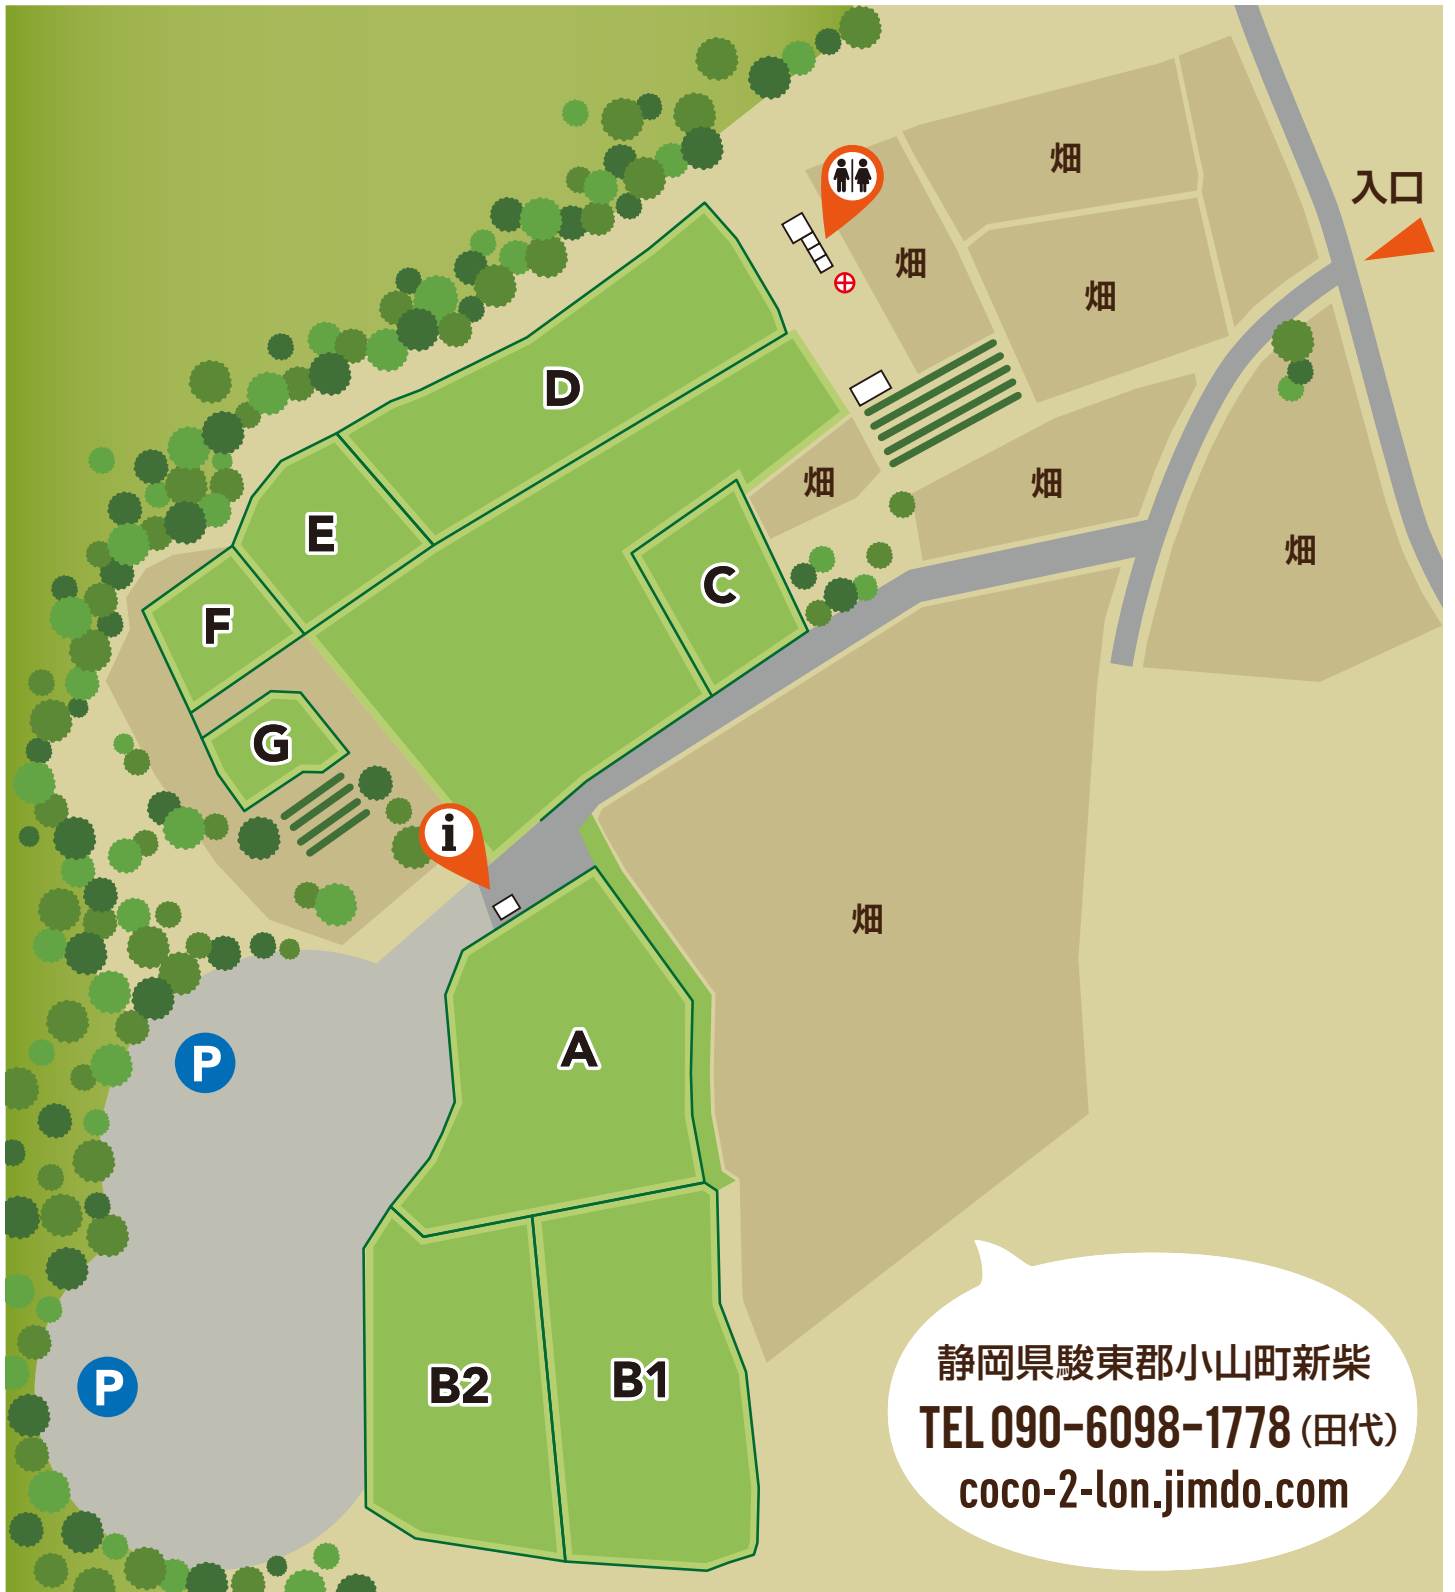

ASHIGARA
"DOG RUN"

静岡県駿東郡小山町新柴
TEL 090-6098-1778 (田代)
coco-2-lon.jimdo.com

- | | | |
|---|--|---|
| A エリア・・・約 439 坪 (1,450㎡) | D エリア・・・約 630 坪 (2,083㎡) |  受付・管理棟 |
| B1 エリア・・・約 417 坪 (1,380㎡) | E エリア・・・約 250 坪 (826㎡) |  仮設トイレ：3箇所 |
| B2 エリア・・・約 348 坪 (1,150㎡) | F エリア・・・約 120 坪 (397㎡) |  水道 |
| C エリア・・・約 160 坪 (529㎡) | G エリア・・・約 50 坪 (165㎡) |  駐車場 |